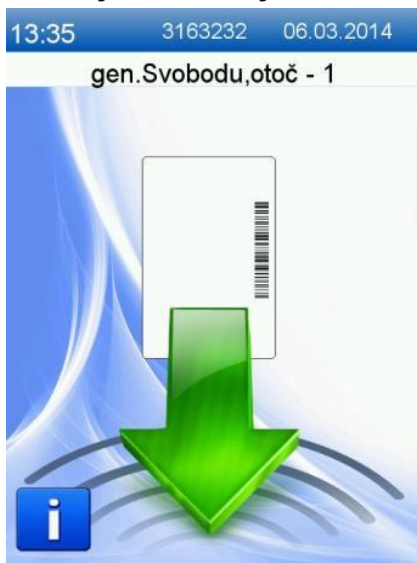

POUČENIE O KOMUNIKÁCIÍ S ČÍTACÍM ZARIADENÍM DOPRAVNÝCH KARIET

Východiskový stav

Úspešná transakcia

Neúspešná transakcia

Kontrola úspešnosti transakcie

– dotknite sa symbolu **i** a priložte kartu

Poznámka:

Po úspešnej realizácii internetovej objednávky sa po priložení karty k čítaciemu zariadeniu automaticky zapíše vklad na kartu (kúpa časového predplatného lístka) a opätovným priložením karty k čítaciemu zariadeniu sa odpočíta cena cestovného lístka (zaznamená nástup cesty), resp. obe transakcie prebehnú súčasne priložením karty v dlhšom časovom rozpätí (cca 2 sekundy). Opätovným priložením karty k čítaciemu zariadeniu si cestujúci bezplatne skontroluje úspešnosť transakcie.