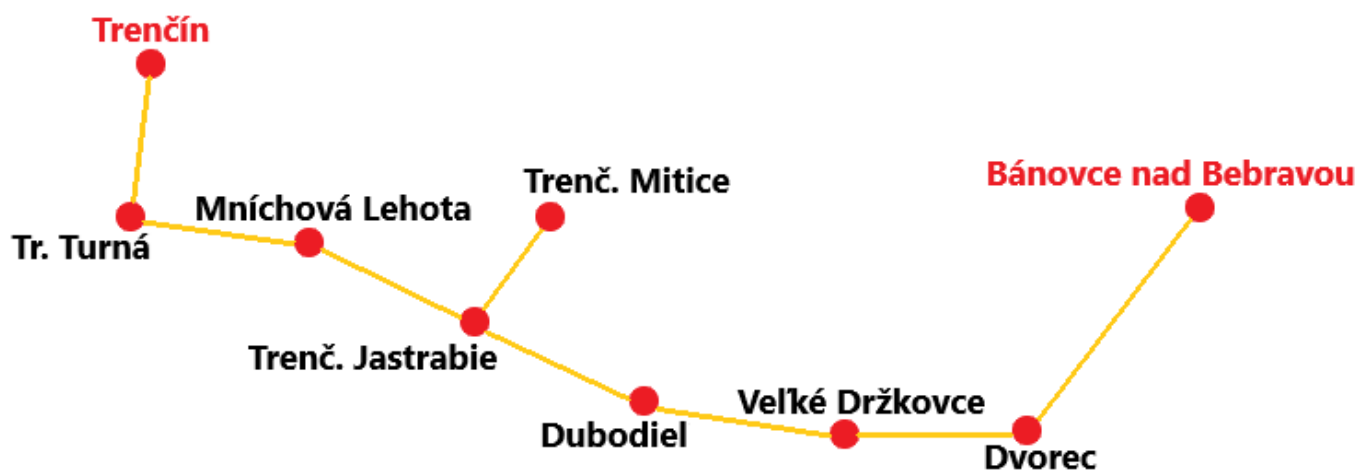

Trenčín – Dubnica nad Váhom – Ilava – Horná Poruba – Valaská Belá – Nitrianske Rudno

TAM			SPÄŤ	
8:00	15:30	Trenčín, aut. st.; v MHD	11:07	19:12
8:03	15:33	Trenčín, BILLA.: v MHD	11:03	19:08
8:06	15:36	Trenčín, Opatová, Maják.: v MHD	10:59	19:04
8:08	15:38	Trenčianska Teplá, Dobrá	10:57	19:02
8:11	15:41	Trenčianska Teplá, rázc.	10:55	19:00
8:13	15:43	Nová Dubnica, EVÚ	10:51	18:56
8:15	15:45	Nová Dubnica, nám	10:50	18:55
8:17	15:47	Nová Dubnica, B I.	10:46	18:51
8:21	15:51	Dubnica nad Váhom, kolonky	10:42	18:47
8:25	15:55	Dubnica nad Váhom, SPŠ	10:40	18:45
8:28	15:58	Dubnica nad Váhom, AS	10:35	18:40
8:29	15:59	Dubnica nad Váhom, UZNV	10:34	18:39
8:30	16:00	Dubnica nad Váhom, Prejta, Perla	10:33	18:38
8:32	16:02	Ilava, Klobušice, Jednota	10:31	18:36
8:35	16:05	Ilava, aut. st. nem	10:29	18:34
8:37	16:07	Ilava, pivovar	10:26	18:31
8:39	16:09	Ilava, Benzinol	10:25	18:30
8:44	16:14	Horná Poruba, Štyri Lipy	10:20	18:25
8:47	16:17	Horná Poruba, nad kostolom	10:17	18:22
8:50	16:20	Dolná Poruba, rázc.	10:14	18:19
8:56	16:26	Valaská Belá, chata Homôlka	10:10	18:15
8:57	16:27	Valaská Belá, Senkovci	10:07	18:12
9:00	16:30	Valaská Belá, Kuricie	10:04	18:09
9:03	16:33	Valaská Belá, Stanáková	10:02	18:07
9:05	16:35	Valaská Belá, u Kehérov	10:00	18:05
9:08	16:38	Valaská Belá, pošta	9:58	18:03
9:14	16:44	Valaská Belá, Klin	9:52	17:57
9:17	16:47	Temeš, rázc.	9:49	17:54
9:22	16:52	Liešťany, ZŠ	9:44	17:49
9:30	17:00	Nitrianske Rudno, rázc.	9:40	17:45